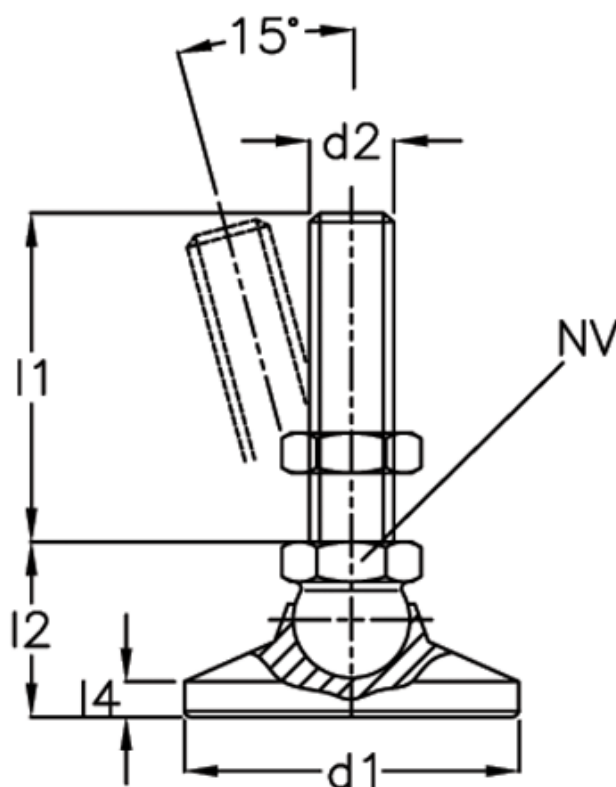

Varenummer: 20343232M850KR

Beskrivelse: E+G Drejeledsfod  
GN 343.2-32-M8-50-KR

## Mål

$d_1 = 32$

$d_2 = M8$

$l_1 = 50$

$l_2 = -$

$l_3 = 24.5$

$l_4 = -$

$l_5 = 6.5$

NV = 12

Statisk belastning = 10

Vægt i (g) = 57